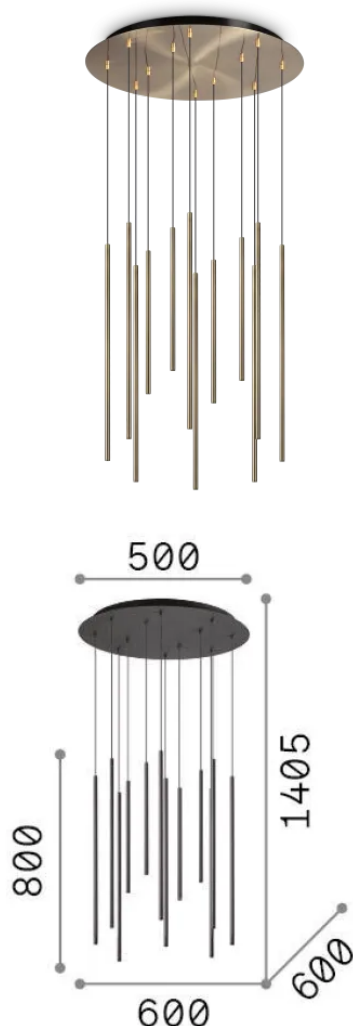

Información general

Interior - Colgantes

Ean	8021696341101
Artículo	LOOK LED SP12 ROUND DROP D16 ON-OFF OT 2700K
Instalación	Colgantes
Garantía	5 years
Peso bruto	10.4 kg
Volumen	0.059771 m³

Información técnica

Peso neto	8.6 kg
Clase de aislamiento	I
Índice de protección	IP20
Cumplimiento	-
Temperatura de funcionamiento	-
Dimmer	Non-dimmable
Salida de potencia	220-240 V AC
Fuente de alimentación	-

Información de la fuente

Fuente integrada	-
Fuente reemplazable	No
Poder	LED 19 W
Emisiones	-
Consumo máximo	-
Características LED	LED SMD
CCT LED	2700 K
Duración LED (t. 25°C)	20 h
CRI	> 90
SDCM	3
Ángulo del haz de luz	45°
Flujo del haz de luz	1750 lm
Bombilla incluida	1
Recomendar bombilla	LED INTEGRATO 1750Lm 2700K