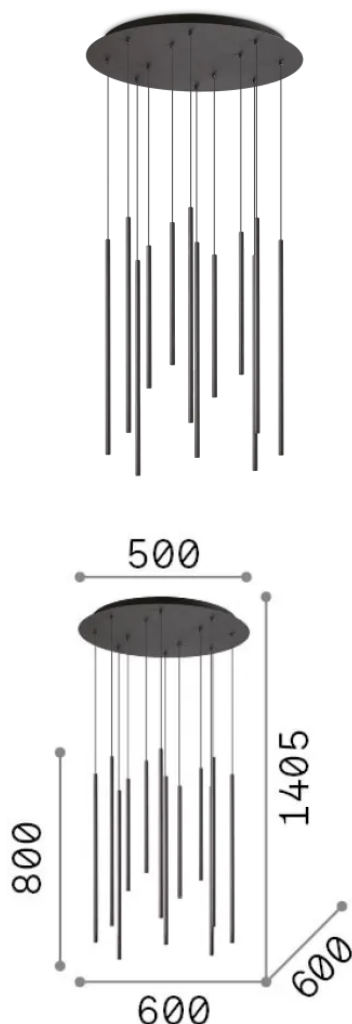

Información general

Interior - Colgantes

Ean	8021696263434
Artículo	LOOK LED SP12 ROUND DROP D16 ON-OFF NE 3000K
Instalación	Colgantes
Garantía	5 years
Peso bruto	10.4 kg
Volumen	0.059771 m ³

Información técnica

Peso neto	8.6 kg
Clase de aislamiento	I
Índice de protección	IP20
Cumplimiento	-
Temperatura de funcionamiento	-
Dimmer	Non-dimmable
Salida de potencia	220-240 V AC
Fuente de alimentación	-

Información de la fuente

Fuente integrada	-
Fuente reemplazable	No
Poder	LED 19 W
Emisiones	-
Consumo máximo	-
Características LED	LED SMD
CCT LED	3000 K
Duración LED (t. 25°C)	20 h
CRI	> 90
SDCM	3
Ángulo del haz de luz	45°
Flujo del haz de luz	1850 lm
Bombilla incluida	1
Recomendar bombilla	LED INTEGRATO 1850Lm 3000K