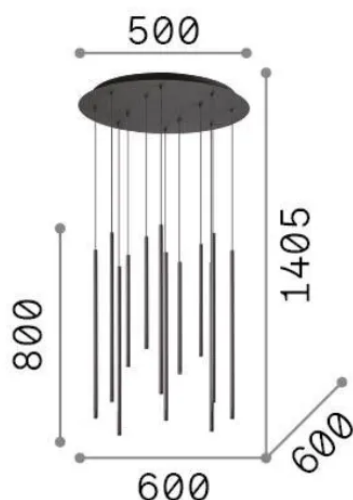

Información general

Interior - Colgantes

Ean	8021696341095
Artículo	LOOK LED SP12 ROUND DROP D16 ON-OFF NE 2700K
Instalación	Colgantes
Garantía	5 years
Peso bruto	10.4 kg
Volumen	0.059771 m ³

Información técnica

Peso neto	8.6 kg
Clase de aislamiento	I
Índice de protección	IP20
Cumplimiento	-
Temperatura de funcionamiento	-
Dimmer	Non-dimmable
Salida de potencia	220-240 V AC
Fuente de alimentación	-

Información de la fuente

Fuente integrada	-
Fuente reemplazable	No
Poder	LED 19 W
Emisiones	-
Consumo máximo	-
Características LED	LED SMD
CCT LED	2700 K
Duración LED (t. 25°C)	20 h
CRI	> 90
SDCM	3
Ángulo del haz de luz	45°
Flujo del haz de luz	1750 lm
Bombilla incluida	1
Recomendar bombilla	LED INTEGRATO 1750Lm 2700K