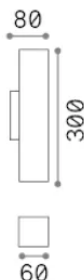

### Interior - Lámpara de pared

<b>Ean</b>	8021696370460
<b>Artículo</b>	LOOK AP2 SQUARE D60 H300 RAME
<b>Instalación</b>	Lámpara de pared
<b>Garantía</b>	5 years
<b>Peso bruto</b>	1.6 kg
<b>Volumen</b>	0.003491 m <sup>3</sup>