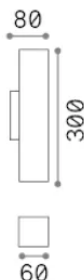

Información general

Interior - Lámpara de pared

Ean	8021696353944
Artículo	LOOK AP2 SQUARE D60 H300 CROMO
Instalación	Lámpara de pared
Garantía	5 years
Peso bruto	1.6 kg
Volumen	0.003325 m ³

Información técnica

Información de la fuente

Fuente integrada	Light bulb (included)
Fuente reemplazable	Replaceable
Poder	GU10 max2 x 28 W
Emisiones	Direct + Indirect
Consumo máximo	-
Características LED	-
CCT LED	-
Duración LED (t. 25°c)	-
CRI	-
Ángulo del haz de luz	-
Luz útil	-