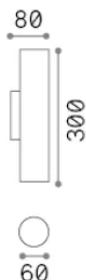

Información general

Interior - Lámpara de pared

Ean	8021696352961
Artículo	LOOK AP2 ROUND D60 H300 CROMO
Instalación	Lámpara de pared
Garantía	5 years
Peso bruto	0.55 kg
Volumen	0.003491 m ³

Información técnica

Fuente integrada	-
Fuente reemplazable	No
Poder	GU10 max2 x 28 W
Emisiones	-
Consumo máximo	-
Características LED	-
CCT LED	-
Duración LED (t. 25°C)	-
CRI	-
Ángulo del haz de luz	-
Luz útil	-