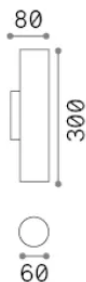

Información general

Interior - Lámpara de pared

Ean	8021696370033
Artículo	LOOK AP2 ROUND D60 H300 BIANCO
Instalación	Lámpara de pared
Garantía	5 years
Peso bruto	0.55 kg
Volumen	0.003491 m ³

Información técnica

Fuente integrada	-
Fuente reemplazable	No
Poder	GU10 max2 x 28 W
Emisiones	-
Consumo máximo	-
Características LED	-
CCT LED	-
Duración LED (t. 25°C)	-
CRI	-
Ángulo del haz de luz	-
Luz útil	-