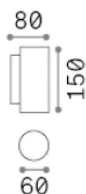

Información general

Interior - Lámpara de pared

Ean	8021696369990
Artículo	LOOK AP2 ROUND D60 H150 OTTONE
Instalación	Lámpara de pared
Garantía	5 years
Peso bruto	0.45 kg
Volumen	0.00238 m ³

Información técnica

Información de la fuente

Fuente integrada	Light bulb (included)
Fuente reemplazable	Replaceable
Poder	GU10 max2 x 28 W
Emisiones	Direct + Indirect
Consumo máximo	-
Características LED	-
CCT LED	-
Duración LED (t. 25°C)	-
CRI	-
Ángulo del haz de luz	-
Luz útil	-