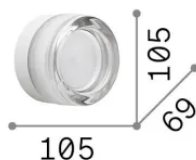

Información de la fuente

Fuente integrada	-
Fuente reemplazable	No
Poder	GX53 max 1 x 9 W
Emisiones	-
Consumo máximo	-
Bombilla incluida	1
Recomendar bombilla	EAN 8021696123936