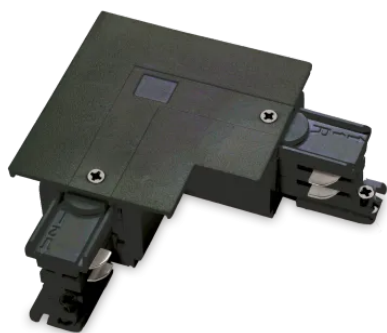

Información general**Técnico - Accesorio**

Ean	8021696188126
Artículo	LINK 3-PHASE TRIM GIUNTO A L ESTERNO ON-OFF NE
Instalación	Accesorio
Garantía	5 years
Peso bruto	0.14 kg
Volumen	0.000432 m ³

Información técnica

Peso neto	0.13 kg
Cumplimiento	-
Tipo de accesorio	-
Salida de potencia	120-240 V AC