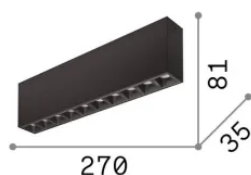

### Interior - Lámpara de techo

Ean	8021696369945
Artículo	LIKA PL 21W 3000K NERO
Instalación	Lámpara de techo
Garantía	5 years
Peso bruto	0.83 kg
Volumen	0.001892 m <sup>3</sup>