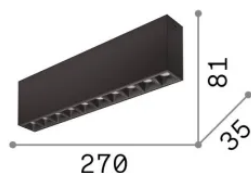

Información de la fuente

Fuente integrada	-
Fuente reemplazable	No
Poder	21 W
Emisiones	-
Consumo máximo	-
Características LED	LED SMD OSRAM
CCT LED	3000 K
Duración LED (t. 25°C)	50 h
CRI	> 90
SDCM	3
Ángulo del haz de luz	48°
UGR Máximo	< 16
Flujo del haz de luz	2450 lm
Luz útil	-