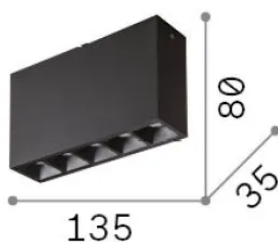

Información general

Interior - Lámpara de techo

Ean	8021696244884
Artículo	LIKA PL 12W 3000K NERO
Instalación	Lámpara de techo
Garantía	5 years
Peso bruto	0.45 kg
Volumen	0.00108 m ³

Información técnica

Peso neto	0.37 kg
Clase de aislamiento	II
Índice de protección	IP20
Cumplimiento	-
Temperatura de funcionamiento	-
Dimmer	Non-dimmable
Salida de potencia	220-240 V AC
Fuente de alimentación	-

Información de la fuente

Fuente integrada	-
Fuente reemplazable	No
Poder	12,5 W
Emisiones	-
Consumo máximo	-
Características LED	LED SMD OSRAM
CCT LED	3000 K
Duración LED (t. 25°C)	50 h
CRI	> 90
SDCM	3
Ángulo del haz de luz	44°
UGR Máximo	< 16
Flujo del haz de luz	1000 lm
Luz útil	-