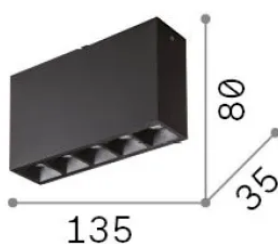

Información de la fuente

Fuente integrada	-
Fuente reemplazable	No
Poder	12,5 W
Emisiones	-
Consumo máximo	-
Características LED	LED SMD OSRAM
CCT LED	3000 K
Duración LED (t. 25°C)	50 h
CRI	> 90
SDCM	3
Ángulo del haz de luz	44°
UGR Máximo	< 16
Flujo del haz de luz	1000 lm
Luz útil	-