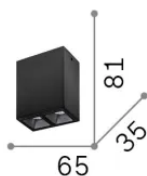

Información de la fuente

Fuente integrada	-
Fuente reemplazable	No
Poder	6 W
Emisiones	-
Consumo máximo	-
Características LED	LED SMD OSRAM
CCT LED	3000 K
Duración LED (t. 25°C)	50 h
CRI	> 90
SDCM	3
Ángulo del haz de luz	40°
UGR Máximo	< 16
Flujo del haz de luz	360 lm
Luz útil	-