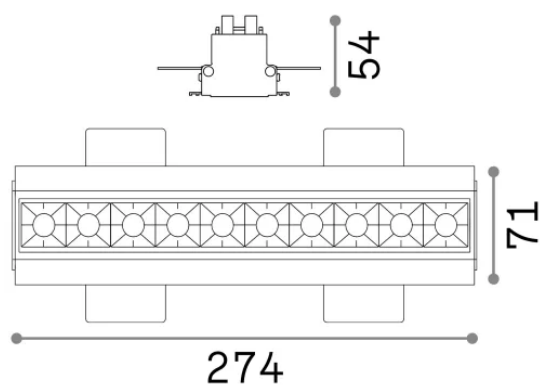

### Técnico - Lámpara colgante

<b>Ean</b>	8021696267913
<b>Artículo</b>	LIKA FI TRIMLESS 20W 4000K NERO
<b>Instalación</b>	Lámpara colgante
<b>Garantía</b>	5 years
<b>Peso bruto</b>	0.92 kg
<b>Volumen</b>	0.002244 m <sup>3</sup>

## Información técnica

<b>Peso neto</b>	0.72 kg
<b>Clase de aislamiento</b>	II
<b>Índice de protección</b>	IP20
<b>Cumplimiento</b>	-
<b>Temperatura de funcionamiento</b>	-
<b>Dimmer</b>	Non-dimmable
<b>Salida de potencia</b>	220-240 V AC
<b>Fuente de alimentación</b>	-

## Información de la fuente

<b>Fuente integrada</b>	-
<b>Fuente reemplazable</b>	No
<b>Poder</b>	20 W
<b>Emisiones</b>	-
<b>Consumo máximo</b>	-
<b>Características LED</b>	LED SMD OSRAM
<b>CCT LED</b>	4000 K
<b>Duración LED (t. 25°C)</b>	50 h
<b>CRI</b>	> 90
<b>SDCM</b>	3
<b>Ángulo del haz de luz</b>	29°
<b>UGR Máximo</b>	< 16
<b>Flujo del haz de luz</b>	2250 lm
<b>Luz útil</b>	-