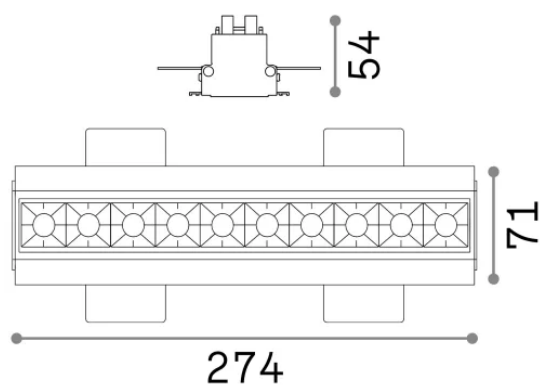

### Técnico - Lámpara colgante

<b>Ean</b>	8021696206240
<b>Artículo</b>	LIKA FI TRIMLESS 20W 3000K NERO
<b>Instalación</b>	Lámpara colgante
<b>Garantía</b>	5 years
<b>Peso bruto</b>	0.92 kg
<b>Volumen</b>	0.002244 m <sup>3</sup>

## Información técnica

<b>Peso neto</b>	0.72 kg
<b>Clase de aislamiento</b>	II
<b>Índice de protección</b>	IP20
<b>Cumplimiento</b>	-
<b>Temperatura de funcionamiento</b>	-
<b>Dimmer</b>	Non-dimmable
<b>Salida de potencia</b>	220-240 V AC
<b>Fuente de alimentación</b>	-

## Información de la fuente

<b>Fuente integrada</b>	-
<b>Fuente reemplazable</b>	No
<b>Poder</b>	20 W
<b>Emisiones</b>	-
<b>Consumo máximo</b>	-
<b>Características LED</b>	LED SMD OSRAM
<b>CCT LED</b>	3000 K
<b>Duración LED (t. 25°C)</b>	50 h
<b>CRI</b>	> 90
<b>SDCM</b>	3
<b>Ángulo del haz de luz</b>	29°
<b>UGR Máximo</b>	< 16
<b>Flujo del haz de luz</b>	2000 lm
<b>Luz útil</b>	-