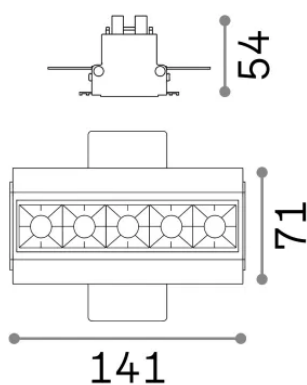

### Técnico - Lámpara colgante

<b>Ean</b>	8021696267906
<b>Artículo</b>	LIKA FI TRIMLESS 12W 4000K NERO
<b>Instalación</b>	Lámpara colgante
<b>Garantía</b>	5 years
<b>Peso bruto</b>	0.53 kg
<b>Volumen</b>	0.001292 m <sup>3</sup>

## Información de la fuente

<b>Fuente integrada</b>	-
<b>Fuente reemplazable</b>	No
<b>Poder</b>	12,5 W
<b>Emisiones</b>	-
<b>Consumo máximo</b>	-
<b>Características LED</b>	LED SMD OSRAM
<b>CCT LED</b>	4000 K
<b>Duración LED (t. 25°C)</b>	50 h
<b>CRI</b>	> 90
<b>SDCM</b>	3
<b>Ángulo del haz de luz</b>	29°
<b>UGR Máximo</b>	< 16
<b>Flujo del haz de luz</b>	1150 lm
<b>Luz útil</b>	-