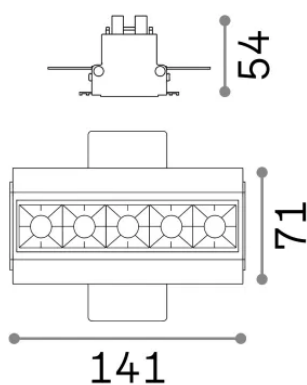

Información general

Técnico - Lámpara colgante

Ean	8021696206226
Artículo	LIKA FI TRIMLESS 12W 3000K NERO
Instalación	Lámpara colgante
Garantía	5 years
Peso bruto	0.53 kg
Volumen	0.001368 m ³

Información técnica

Peso neto	0.39 kg
Clase de aislamiento	II
Índice de protección	IP20
Cumplimiento	-
Temperatura de funcionamiento	-
Dimmer	Non-dimmable
Salida de potencia	220-240 V AC
Fuente de alimentación	-

Información de la fuente

Fuente integrada	-
Fuente reemplazable	No
Poder	12,5 W
Emisiones	-
Consumo máximo	-
Características LED	LED SMD OSRAM
CCT LED	3000 K
Duración LED (t. 25°C)	50 h
CRI	> 90
SDCM	3
Ángulo del haz de luz	29°
UGR Máximo	< 16
Flujo del haz de luz	1000 lm
Luz útil	-