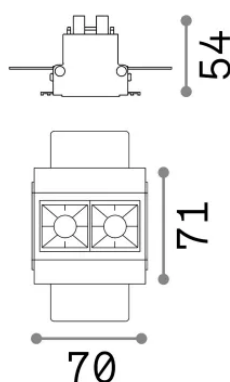

Información general

Técnico - Lámpara colgante

Ean	8021696267890
Artículo	LIKA FI TRIMLESS 06W 4000K NERO
Instalación	Lámpara colgante
Garantía	5 years
Peso bruto	0.35 kg
Volumen	0.000874 m ³

Información técnica

Información de la fuente

Fuente integrada	Integrated LED module
Fuente reemplazable	Replaceable (by qualified operators only)
Poder	6 W
Emisiones	Direct
Consumo máximo	max 6 W
Características LED	LED SMD OSRAM
CCT LED	4000 K
Duración LED (t. 25°C)	50000 h
CRI	> 90
SDCM	3
Ángulo del haz de luz	29°
UGR Máximo	< 16
Flujo del haz de luz	460 lm
Luz útil	320 lm
Riesgo fotobiológico	2