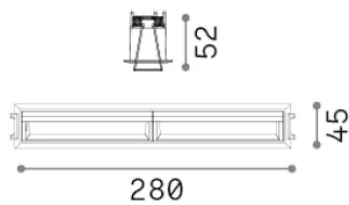

Información general

Técnico - Lámpara colgante

Ean	8021696367330
Artículo	LIKA FI TRIM WALLWASHER 21W 3000K BIANCO
Instalación	Lámpara colgante
Garantía	5 years
Peso bruto	0.69 kg
Volumen	0.00221 m ³

Información técnica

Peso neto	0.6 kg
Clase de aislamiento	II
Índice de protección	IP20
Cumplimiento	-
Temperatura de funcionamiento	-
Dimmer	Non-dimmable
Salida de potencia	220-240 V AC
Fuente de alimentación	-

Información de la fuente

Fuente integrada	-
Fuente reemplazable	No
Poder	21 W
Emisiones	-
Consumo máximo	-
Características LED	LED SMD OSRAM
CCT LED	3000 K
Duración LED (t. 25°C)	50 h
CRI	> 90
SDCM	3
Ángulo del haz de luz	-
Flujo del haz de luz	1950 lm
Luz útil	-