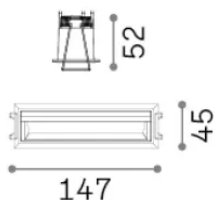

Información general

Técnico - Lámpara colgante

Ean	8021696367323
Artículo	LIKA FI TRIM WALLWASHER 12W 3000K BIANCO
Instalación	Lámpara colgante
Garantía	5 years
Peso bruto	0.38 kg
Volumen	0.01292 m ³

Información técnica

Peso neto	0.31 kg
Clase de aislamiento	II
Índice de protección	IP20
Cumplimiento	-
Temperatura de funcionamiento	-
Dimmer	Non-dimmable
Salida de potencia	220-240 V AC
Fuente de alimentación	-

Información de la fuente

Fuente integrada	-
Fuente reemplazable	No
Poder	12,5 W
Emisiones	-
Consumo máximo	-
Características LED	LED SMD OSRAM
CCT LED	3000 K
Duración LED (t. 25°C)	50 h
CRI	> 90
SDCM	3
Ángulo del haz de luz	-
Flujo del haz de luz	1100 lm
Luz útil	-