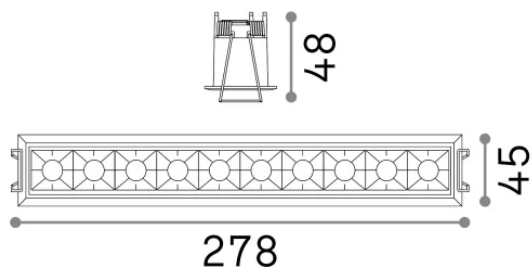

### Técnico - Lámpara colgante

<b>Ean</b>	8021696206233
<b>Artículo</b>	LIKA FI TRIM 20W 3000K BIANCO
<b>Instalación</b>	Lámpara colgante
<b>Garantía</b>	5 years
<b>Peso bruto</b>	0.63 kg
<b>Volumen</b>	0.002176 m <sup>3</sup>

## Información técnica

<b>Peso neto</b>	0.48 kg
<b>Clase de aislamiento</b>	II
<b>Índice de protección</b>	IP20
<b>Cumplimiento</b>	-
<b>Temperatura de funcionamiento</b>	-
<b>Dimmer</b>	Non-dimmable
<b>Salida de potencia</b>	220-240 V AC
<b>Fuente de alimentación</b>	-

## Información de la fuente

<b>Fuente integrada</b>	-
<b>Fuente reemplazable</b>	No
<b>Poder</b>	20 W
<b>Emisiones</b>	-
<b>Consumo máximo</b>	-
<b>Características LED</b>	LED SMD OSRAM
<b>CCT LED</b>	3000 K
<b>Duración LED (t. 25°C)</b>	50 h
<b>CRI</b>	> 90
<b>SDCM</b>	3
<b>Ángulo del haz de luz</b>	29°
<b>UGR Máximo</b>	< 16
<b>Flujo del haz de luz</b>	2000 lm
<b>Luz útil</b>	-