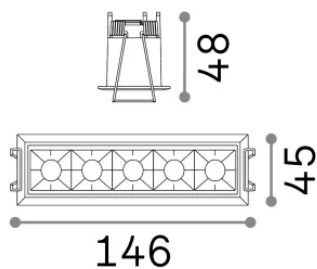

Información general

Técnico - Lámpara colgante

Ean	8021696267876
Artículo	LIKA FI TRIM 12W 4000K BIANCO
Instalación	Lámpara colgante
Garantía	5 years
Peso bruto	0.41 kg
Volumen	0.001368 m ³

Información técnica

Peso neto	0.32 kg
Clase de aislamiento	II
Índice de protección	IP20
Cumplimiento	-
Temperatura de funcionamiento	-
Dimmer	Non-dimmable
Salida de potencia	220-240 V AC
Fuente de alimentación	-

Información de la fuente

Fuente integrada	-
Fuente reemplazable	No
Poder	12,5 W
Emisiones	-
Consumo máximo	-
Características LED	LED SMD OSRAM
CCT LED	4000 K
Duración LED (t. 25°C)	50 h
CRI	> 90
SDCM	3
Ángulo del haz de luz	29°
UGR Máximo	< 16
Flujo del haz de luz	1150 lm
Luz útil	-