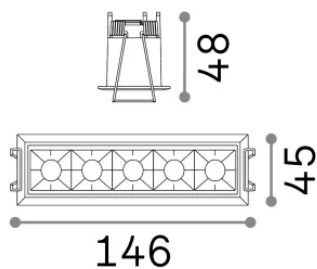

### Técnico - Lámpara colgante

<b>Ean</b>	8021696206219
<b>Artículo</b>	LIKA FI TRIM 12W 3000K BIANCO
<b>Instalación</b>	Lámpara colgante
<b>Garantía</b>	5 years
<b>Peso bruto</b>	0.41 kg
<b>Volumen</b>	0.001368 m <sup>3</sup>

## Información técnica

<b>Peso neto</b>	0.32 kg
<b>Clase de aislamiento</b>	II
<b>Índice de protección</b>	IP20
<b>Cumplimiento</b>	-
<b>Temperatura de funcionamiento</b>	-
<b>Dimmer</b>	Non-dimmable
<b>Salida de potencia</b>	220-240 V AC
<b>Fuente de alimentación</b>	-

## Información de la fuente

<b>Fuente integrada</b>	-
<b>Fuente reemplazable</b>	No
<b>Poder</b>	12,5 W
<b>Emisiones</b>	-
<b>Consumo máximo</b>	-
<b>Características LED</b>	LED SMD OSRAM
<b>CCT LED</b>	3000 K
<b>Duración LED (t. 25°C)</b>	50 h
<b>CRI</b>	> 90
<b>SDCM</b>	3
<b>Ángulo del haz de luz</b>	29°
<b>UGR Máximo</b>	< 16
<b>Flujo del haz de luz</b>	1000 lm
<b>Luz útil</b>	-