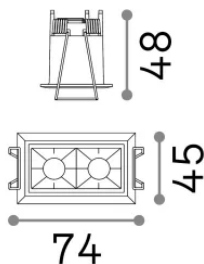

Información general

Técnico - Lámpara colgante

Ean	8021696206196
Artículo	LIKA FI TRIM 06W 3000K BIANCO
Instalación	Lámpara colgante
Garantía	5 years
Peso bruto	0.25 kg
Volumen	0.000874 m³

Información técnica

Peso neto	0.2 kg
Clase de aislamiento	II
Índice de protección	IP20
Cumplimiento	CE
Temperatura de funcionamiento	0° ~ +40 °C [DO NOT COVER]
Dimmer	Non-dimmable, On-Off
Salida de potencia	220-240 V AC 50/60 Hz
Fuente de alimentación	Separate, included Replaceable (by qualified operators only), electronic
Accesorios incluidos	Dimmable driver

Información de la fuente

Fuente integrada	Integrated LED module
Fuente reemplazable	Replaceable (by qualified operators only)
Poder	6 W
Emisiones	Direct
Consumo máximo	max 6 W
Características LED	LED SMD OSRAM
CCT LED	3000 K
Duración LED (t. 25°C)	50000 h
CRI	> 90
SDCM	3
Ángulo del haz de luz	29°
UGR Máximo	< 16
Flujo del haz de luz	400 lm
Luz útil	280 lm
Riesgo fotobiológico	2