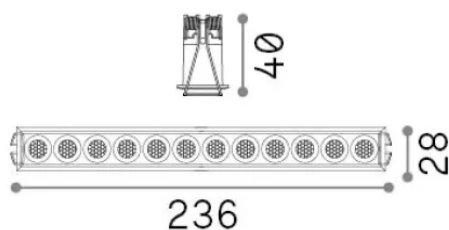

### Técnico - Lámpara colgante

Ean	8021696327518
Artículo	LIKA FI SLIM 20W 3000K BIANCO
Instalación	Lámpara colgante
Garantía	5 years
Peso bruto	0.41 kg
Volumen	0.00221 m <sup>3</sup>

## Información de la fuente

Fuente integrada	-
Fuente reemplazable	No
Poder	20 W
Emisiones	-
Consumo máximo	-
Características LED	LED SMD BRIDGELUX
CCT LED	3000 K
Duración LED (t. 25°C)	50 h
CRI	> 90
SDCM	3
Ángulo del haz de luz	32°
UGR Máximo	< 19
Flujo del haz de luz	2000 lm
Luz útil	-