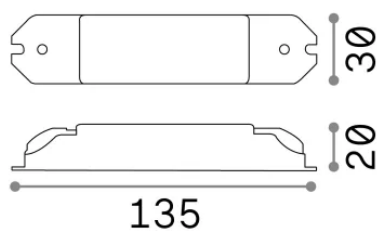

**Información general****Técnico - Accesorio**

<b>Ean</b>	8021696267982
<b>Artículo</b>	LIKA ALIMENTATORE DALI/PUSH 12W 700mA
<b>Instalación</b>	Accesorio
<b>Garantía</b>	5 years
<b>Peso bruto</b>	0.1 kg
<b>Volumen</b>	0.000123 m <sup>3</sup>

**Información técnica**

<b>Peso neto</b>	0.08 kg
<b>Cumplimiento</b>	-
<b>Dimmer</b>	Dimmable
<b>Tipo de accesorio</b>	-
<b>Salida de potencia</b>	220-240 V AC