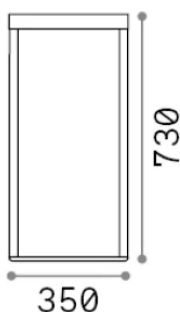

### Exterior - Lámparas de suelo

<b>Ean</b>	8021696282251
<b>Artículo</b>	IOTESI PT H73
<b>Instalación</b>	Lámparas de suelo
<b>Garantía</b>	5 years
<b>Peso bruto</b>	7.34 kg
<b>Volumen</b>	0.102675 m <sup>3</sup>