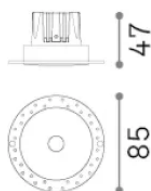

Información general

Técnico - Lámpara colgante

Ean	8021696368740
Artículo	INFINITY FI TRIM 12W 3000K NERO
Instalación	Lámpara colgante
Garantía	5 years
Peso bruto	0.39 kg
Volumen	0.000891 m ³

Información técnica

Información de la fuente

Fuente integrada	Integrated LED module
Fuente reemplazable	No
Poder	12 W
Emisiones	Direct
Consumo máximo	max 12 W
Características LED	LED COB
CCT LED	3000 K
Duración LED (t. 25°C)	50000 h
CRI	> 90
SDCM	3
Ángulo del haz de luz	36°
UGR Máximo	< 16
Flujo del haz de luz	1000 lm
Luz útil	780 lm
Riesgo fotobiológico	1