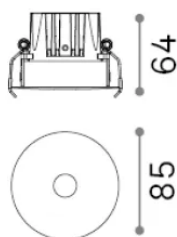

Información de la fuente

Fuente integrada	-
Fuente reemplazable	No
Poder	12 W
Emisiones	-
Consumo máximo	-
Características LED	LED COB
CCT LED	3000 K
Duración LED (t. 25°C)	50 h
CRI	> 90
SDCM	3
Ángulo del haz de luz	36°
UGR Máximo	< 16
Flujo del haz de luz	1000 lm
Luz útil	-