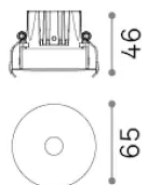

Información general

Técnico - Lámpara colgante

Ean	8021696356105
Artículo	INFINITY FI TRIM 07W 3000K BIANCO
Instalación	Lámpara colgante
Garantía	5 years
Peso bruto	0.17 kg
Volumen	0.000748 m ³

Información técnica

Información de la fuente

Fuente integrada	Integrated LED module
Fuente reemplazable	No
Poder	7 W
Emisiones	Direct
Consumo máximo	max 7 W
Características LED	LED COB
CCT LED	3000 K
Duración LED (t. 25°C)	50000 h
CRI	> 95
SDCM	3
Ángulo del haz de luz	28°
UGR Máximo	< 16
Flujo del haz de luz	520 lm
Luz útil	290 lm
Riesgo fotobiológico	1