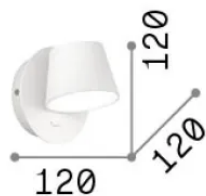

## Información general

Interior - Lámpara de pared

<b>Ean</b>	8021696167121
<b>Artículo</b>	GIM AP NERO
<b>Instalación</b>	Lámpara de pared
<b>Garantía</b>	5 years
<b>Peso bruto</b>	0.53 kg
<b>Volumen</b>	0.002028 m <sup>3</sup>

## Información técnica

<b>Peso neto</b>	0.45 kg
<b>Clase de aislamiento</b>	I
<b>Índice de protección</b>	IP20
<b>Cumplimiento</b>	-
<b>Temperatura de funcionamiento</b>	-
<b>Dimmer</b>	Non-dimmable
<b>Salida de potencia</b>	220-240 V AC
<b>Fuente de alimentación</b>	-

## Información de la fuente

<b>Fuente integrada</b>	-
<b>Fuente reemplazable</b>	No
<b>Poder</b>	LED 6,5 W
<b>Emisiones</b>	-
<b>Consumo máximo</b>	-
<b>Características LED</b>	LED SMD
<b>CCT LED</b>	3000 K
<b>Duración LED (t. 25°C)</b>	15 h
<b>CRI</b>	> 90
<b>SDCM</b>	3
<b>Flujo del haz de luz</b>	480 lm
<b>Bombilla incluida</b>	1
<b>Recomendar bombilla</b>	LED INTEGRATO 480lm 3000K