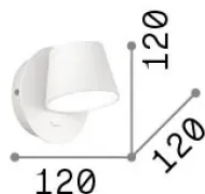

Información general

Interior - Lámpara de pared

Ean	8021696167152
Artículo	GIM AP BIANCO
Instalación	Lámpara de pared
Garantía	5 years
Peso bruto	0.53 kg
Volumen	0.002028 m ³

Información técnica

Peso neto	0.45 kg
Clase de aislamiento	I
Índice de protección	IP20
Cumplimiento	-
Temperatura de funcionamiento	-
Dimmer	Non-dimmable
Salida de potencia	220-240 V AC
Fuente de alimentación	-

Información de la fuente

Fuente integrada	-
Fuente reemplazable	No
Poder	LED 6,5 W
Emisiones	-
Consumo máximo	-
Características LED	LED SMD
CCT LED	3000 K
Duración LED (t. 25°C)	15 h
CRI	> 90
SDCM	3
Flujo del haz de luz	480 lm
Bombilla incluida	1
Recomendar bombilla	LED INTEGRATO 480lm 3000K