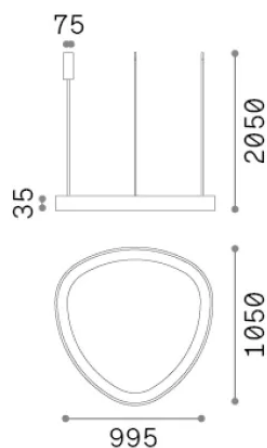

Información general

Interior - Colgantes

Ean	8021696372235
Artículo	GEMINI SP D105 ON-OFF OTTONE 4000K
Instalación	Colgantes
Garantía	5 years
Peso bruto	3.89 kg
Volumen	0.11664 m ³

Información técnica

Peso neto	3.1 kg
Clase de aislamiento	II
Índice de protección	IP20
Cumplimiento	-
Temperatura de funcionamiento	-
Dimmer	Non-dimmable
Salida de potencia	220-240 V AC
Fuente de alimentación	-

Información de la fuente

Fuente integrada	-
Fuente reemplazable	No
Poder	78 W
Emisiones	-
Consumo máximo	-
Características LED	LED SMD
CCT LED	4000 K
Duración LED (t. 25°C)	50 h
CRI	> 90
SDCM	3
Ángulo del haz de luz	130°
Flujo del haz de luz	9100 lm
Luz útil	-