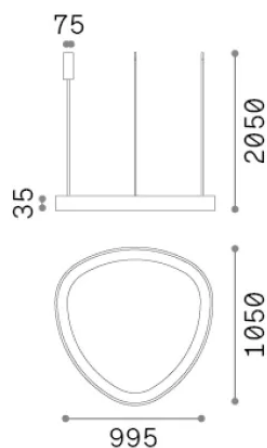

### Interior - Colgantes

Ean	8021696372228
Artículo	GEMINI SP D105 ON-OFF NERO 4000K
Instalación	Colgantes
Garantía	5 years
Peso bruto	3.88 kg
Volumen	0.128304 m <sup>3</sup>

## Información técnica

Peso neto	3.1 kg
Clase de aislamiento	II
Índice de protección	IP20
Cumplimiento	-
Temperatura de funcionamiento	-
Dimmer	Non-dimmable
Salida de potencia	220-240 V AC
Fuente de alimentación	-

## Información de la fuente

Fuente integrada	-
Fuente reemplazable	No
Poder	78 W
Emisiones	-
Consumo máximo	-
Características LED	LED SMD
CCT LED	4000 K
Duración LED (t. 25°C)	50 h
CRI	> 90
SDCM	3
Ángulo del haz de luz	130°
Flujo del haz de luz	9100 lm
Luz útil	-