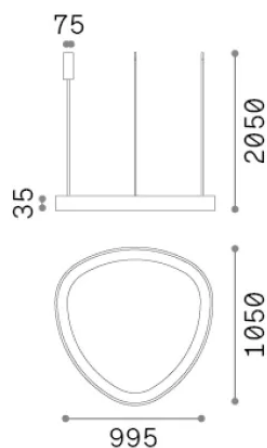

### Interior - Colgantes

<b>Ean</b>	8021696372211
<b>Artículo</b>	GEMINI SP D105 ON-OFF BIANCO 4000K
<b>Instalación</b>	Colgantes
<b>Garantía</b>	5 years
<b>Peso bruto</b>	3.88 kg
<b>Volumen</b>	0.128304 m <sup>3</sup>

## Información técnica

<b>Peso neto</b>	3.1 kg
<b>Clase de aislamiento</b>	II
<b>Índice de protección</b>	IP20
<b>Cumplimiento</b>	-
<b>Temperatura de funcionamiento</b>	-
<b>Dimmer</b>	Non-dimmable
<b>Salida de potencia</b>	220-240 V AC
<b>Fuente de alimentación</b>	-

## Información de la fuente

<b>Fuente integrada</b>	-
<b>Fuente reemplazable</b>	No
<b>Poder</b>	78 W
<b>Emisiones</b>	-
<b>Consumo máximo</b>	-
<b>Características LED</b>	LED SMD
<b>CCT LED</b>	4000 K
<b>Duración LED (t. 25°C)</b>	50 h
<b>CRI</b>	> 90
<b>SDCM</b>	3
<b>Ángulo del haz de luz</b>	130°
<b>Flujo del haz de luz</b>	9100 lm
<b>Luz útil</b>	-