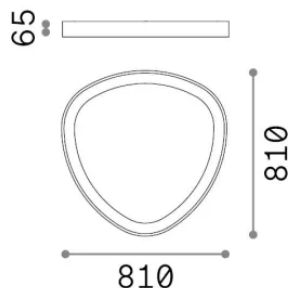

### Interior - Lámpara de techo

<b>Ean</b>	8021696372105
<b>Artículo</b>	GEMINI PL D081 ON-OFF NERO 4000K
<b>Instalación</b>	Lámpara de techo
<b>Garantía</b>	5 years
<b>Peso bruto</b>	10.84 kg
<b>Volumen</b>	0.088752 m <sup>3</sup>

## Información de la fuente

<b>Fuente integrada</b>	Integrated LED module
<b>Fuente reemplazable</b>	Replaceable (by qualified operators only)
<b>Poder</b>	42 W
<b>Emisiones</b>	Direct
<b>Consumo máximo</b>	max 42 W
<b>Características LED</b>	LED SMD LUMILEDS
<b>CCT LED</b>	4000 K
<b>Duración LED (t. 25°C)</b>	50000 h
<b>CRI</b>	> 90
<b>SDCM</b>	3
<b>Ángulo del haz de luz</b>	130°
<b>Flujo del haz de luz</b>	4650 lm
<b>Luz útil</b>	2270 lm
<b>Riesgo fotobiológico</b>	2