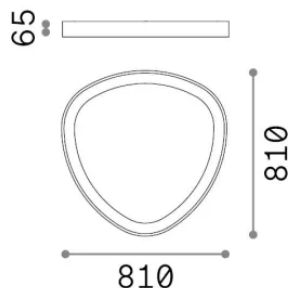

### Interior - Lámpara de techo

<b>Ean</b>	8021696372099
<b>Artículo</b>	GEMINI PL D081 ON-OFF BIANCO 4000K
<b>Instalación</b>	Lámpara de techo
<b>Garantía</b>	5 years
<b>Peso bruto</b>	10.84 kg
<b>Volumen</b>	0.088752 m <sup>3</sup>

## Información técnica

<b>Peso neto</b>	7.43 kg
<b>Clase de aislamiento</b>	II
<b>Índice de protección</b>	IP20
<b>Cumplimiento</b>	-
<b>Temperatura de funcionamiento</b>	-
<b>Dimmer</b>	Non-dimmable
<b>Salida de potencia</b>	220-240 V AC
<b>Fuente de alimentación</b>	-

## Información de la fuente

<b>Fuente integrada</b>	-
<b>Fuente reemplazable</b>	No
<b>Poder</b>	42 W
<b>Emisiones</b>	-
<b>Consumo máximo</b>	-
<b>Características LED</b>	LED SMD LUMILEDS
<b>CCT LED</b>	4000 K
<b>Duración LED (t. 25°C)</b>	50 h
<b>CRI</b>	> 90
<b>SDCM</b>	3
<b>Ángulo del haz de luz</b>	130°
<b>Flujo del haz de luz</b>	4650 lm
<b>Luz útil</b>	-