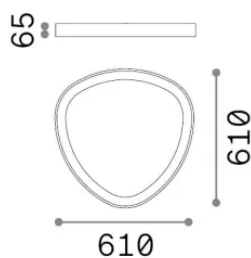

Información general

Interior - Lámpara de techo

Ean	8021696372075
Artículo	GEMINI PL D061 ON-OFF NERO 4000K
Instalación	Lámpara de techo
Garantía	5 years
Peso bruto	6.34 kg
Volumen	0.0507 m ³

Información técnica

Peso neto	4.69 kg
Clase de aislamiento	II
Índice de protección	IP20
Cumplimiento	-
Temperatura de funcionamiento	-
Dimmer	Non-dimmable
Salida de potencia	220-240 V AC
Fuente de alimentación	-

Información de la fuente

Fuente integrada	-
Fuente reemplazable	No
Poder	30 W
Emisiones	-
Consumo máximo	-
Características LED	LED SMD LUMILEDS
CCT LED	4000 K
Duración LED (t. 25°C)	50 h
CRI	> 90
SDCM	3
Ángulo del haz de luz	130°
Flujo del haz de luz	3550 lm
Luz útil	-