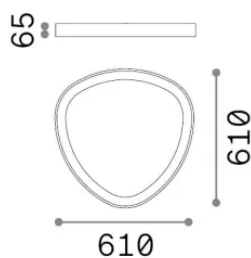

Información general

Interior - Lámpara de techo

Ean	8021696372068
Artículo	GEMINI PL D061 ON-OFF BIANCO 4000K
Instalación	Lámpara de techo
Garantía	5 years
Peso bruto	6.34 kg
Volumen	0.0507 m ³

Información técnica

Peso neto	4.69 kg
Clase de aislamiento	II
Índice de protección	IP20
Cumplimiento	-
Temperatura de funcionamiento	-
Dimmer	Non-dimmable
Salida de potencia	220-240 V AC
Fuente de alimentación	-

Información de la fuente

Fuente integrada	-
Fuente reemplazable	No
Poder	30 W
Emisiones	-
Consumo máximo	-
Características LED	LED SMD LUMILEDS
CCT LED	4000 K
Duración LED (t. 25°C)	50 h
CRI	> 90
SDCM	3
Ángulo del haz de luz	130°
Flujo del haz de luz	3550 lm
Luz útil	-