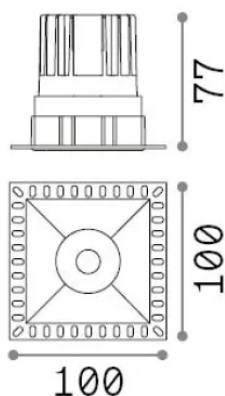

Información de la fuente

Fuente integrada	-
Fuente reemplazable	No
Poder	11 W
Emisiones	-
Consumo máximo	-
Características LED	LED COB CREE
CCT LED	3000 K
Duración LED (t. 25°C)	50 h
CRI	> 90
SDCM	3
Ángulo del haz de luz	36°
UGR Máximo	< 19
Flujo del haz de luz	950 lm
Luz útil	-