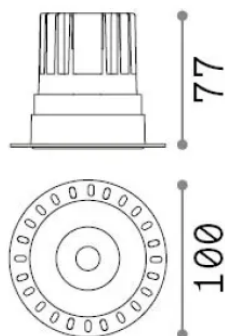

Información general

Técnico - Lámpara colgante

Ean	8021696319650
Artículo	GAME TRIMLESS ROUND 11W 3000K NE
Instalación	Lámpara colgante
Garantía	5 years
Peso bruto	0.38 kg
Volumen	0.00115 m ³

Información técnica

Información de la fuente

Fuente integrada	Integrated LED module
Fuente reemplazable	Replaceable (by qualified operators only)
Poder	11 W
Emisiones	Direct
Consumo máximo	max 11 W
Características LED	LED COB CREE
CCT LED	3000 K
Duración LED (t. 25°C)	50000 h
CRI	> 90
SDCM	3
Ángulo del haz de luz	36°
UGR Máximo	< 19
Flujo del haz de luz	950 lm
Luz útil	660 lm
Riesgo fotobiológico	1