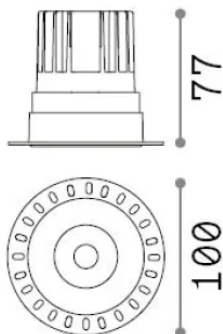

Información de la fuente

Fuente integrada	-
Fuente reemplazable	No
Poder	11 W
Emisiones	-
Consumo máximo	-
Características LED	LED COB CREE
CCT LED	3000 K
Duración LED (t. 25°C)	50 h
CRI	> 90
SDCM	3
Ángulo del haz de luz	36°
UGR Máximo	< 19
Flujo del haz de luz	950 lm
Luz útil	-