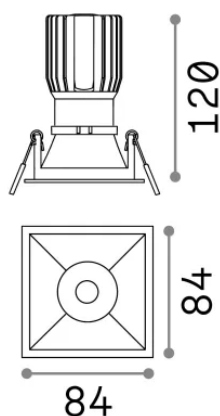

Información general

Técnico - Lámpara colgante

Ean	8021696192406
Artículo	GAME TRIM SQUARE 11W 3000K NE BI
Instalación	Lámpara colgante
Garantía	5 years
Peso bruto	0.38 kg
Volumen	0.001634 m ³

Información técnica

Información de la fuente

Fuente integrada	Integrated LED module
Fuente reemplazable	Replaceable (by qualified operators only)
Poder	11 W
Emisiones	Direct
Consumo máximo	max 11 W
Características LED	LED COB CREE
CCT LED	3000 K
Duración LED (t. 25°C)	50000 h
CRI	> 90
SDCM	3
Ángulo del haz de luz	36°
UGR Máximo	< 19
Flujo del haz de luz	950 lm
Luz útil	780 lm
Riesgo fotobiológico	1