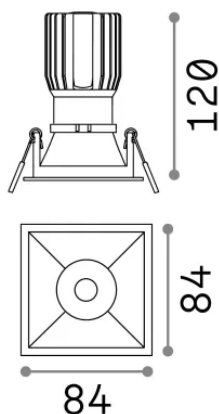

Información de la fuente

Fuente integrada	-
Fuente reemplazable	No
Poder	11 W
Emisiones	-
Consumo máximo	-
Características LED	LED COB CREE
CCT LED	3000 K
Duración LED (t. 25°C)	50 h
CRI	> 90
SDCM	3
Ángulo del haz de luz	36°
UGR Máximo	< 19
Flujo del haz de luz	950 lm
Luz útil	-