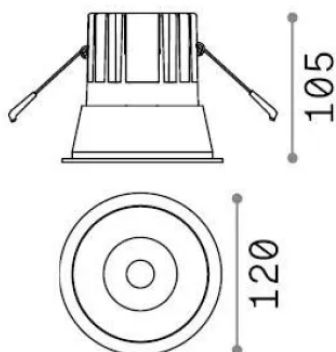

Información general

Técnico - Lámpara colgante

Ean	8021696341415
Artículo	GAME TRIM ROUND 20W 3000K NE OR
Instalación	Lámpara colgante
Garantía	5 years
Peso bruto	0.73 kg
Volumen	0.001573 m ³

Información técnica

Peso neto	0.65 kg
Clase de aislamiento	II
Índice de protección	IP20
Cumplimiento	-
Temperatura de funcionamiento	-
Dimmer	Non-dimmable
Salida de potencia	220-240 V AC
Fuente de alimentación	-

Información de la fuente

Fuente integrada	-
Fuente reemplazable	No
Poder	20 W
Emisiones	-
Consumo máximo	-
Características LED	LED COB CREE
CCT LED	3000 K
Duración LED (t. 25°C)	50 h
CRI	> 90
SDCM	3
Ángulo del haz de luz	27°
UGR Máximo	< 19
Flujo del haz de luz	2250 lm
Luz útil	-