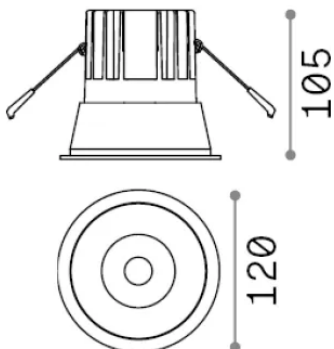

### Técnico - Lámpara colgante

<b>Ean</b>	8021696273167
<b>Artículo</b>	GAME TRIM ROUND 20W 3000K NE NE
<b>Instalación</b>	Lámpara colgante
<b>Garantía</b>	5 years
<b>Peso bruto</b>	0.98 kg
<b>Volumen</b>	0.001573 m <sup>3</sup>

## Información técnica

<b>Peso neto</b>	0.66 kg
<b>Clase de aislamiento</b>	II
<b>Índice de protección</b>	IP20
<b>Cumplimiento</b>	-
<b>Temperatura de funcionamiento</b>	-
<b>Dimmer</b>	Non-dimmable
<b>Salida de potencia</b>	220-240 V AC
<b>Fuente de alimentación</b>	-

## Información de la fuente

<b>Fuente integrada</b>	-
<b>Fuente reemplazable</b>	No
<b>Poder</b>	20 W
<b>Emisiones</b>	-
<b>Consumo máximo</b>	-
<b>Características LED</b>	LED COB CREE
<b>CCT LED</b>	3000 K
<b>Duración LED (t. 25°C)</b>	50 h
<b>CRI</b>	> 90
<b>SDCM</b>	3
<b>Ángulo del haz de luz</b>	27°
<b>UGR Máximo</b>	< 19
<b>Flujo del haz de luz</b>	2250 lm
<b>Luz útil</b>	-