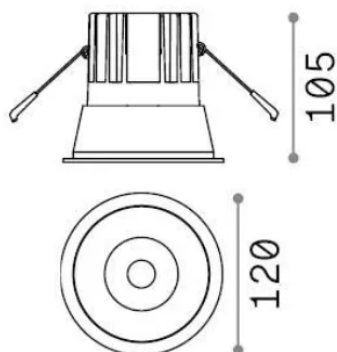

Información general

Técnico - Lámpara colgante

Ean	8021696341422
Artículo	GAME TRIM ROUND 20W 3000K BI OR
Instalación	Lámpara colgante
Garantía	5 years
Peso bruto	0.73 kg
Volumen	0.001573 m ³

Información técnica

Peso neto	0.65 kg
Clase de aislamiento	II
Índice de protección	IP20
Cumplimiento	-
Temperatura de funcionamiento	-
Dimmer	Non-dimmable
Salida de potencia	220-240 V AC
Fuente de alimentación	-

Información de la fuente

Fuente integrada	-
Fuente reemplazable	No
Poder	20 W
Emisiones	-
Consumo máximo	-
Características LED	LED COB CREE
CCT LED	3000 K
Duración LED (t. 25°C)	50 h
CRI	> 90
SDCM	3
Ángulo del haz de luz	27°
UGR Máximo	< 19
Flujo del haz de luz	2250 lm
Luz útil	-