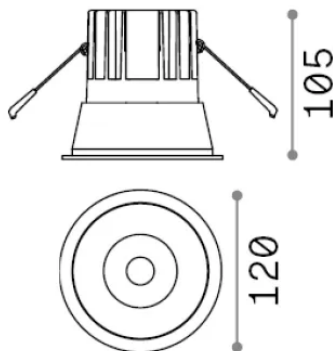

Información general

Técnico - Lámpara colgante

Ean	8021696273174
Artículo	GAME TRIM ROUND 20W 3000K BI BI
Instalación	Lámpara colgante
Garantía	5 years
Peso bruto	0.98 kg
Volumen	0.001573 m ³

Información técnica

Peso neto	0.66 kg
Clase de aislamiento	II
Índice de protección	IP20
Cumplimiento	-
Temperatura de funcionamiento	-
Dimmer	Non-dimmable
Salida de potencia	220-240 V AC
Fuente de alimentación	-

Información de la fuente

Fuente integrada	-
Fuente reemplazable	No
Poder	20 W
Emisiones	-
Consumo máximo	-
Características LED	LED COB CREE
CCT LED	3000 K
Duración LED (t. 25°C)	50 h
CRI	> 90
SDCM	3
Ángulo del haz de luz	27°
UGR Máximo	< 19
Flujo del haz de luz	2250 lm
Luz útil	-